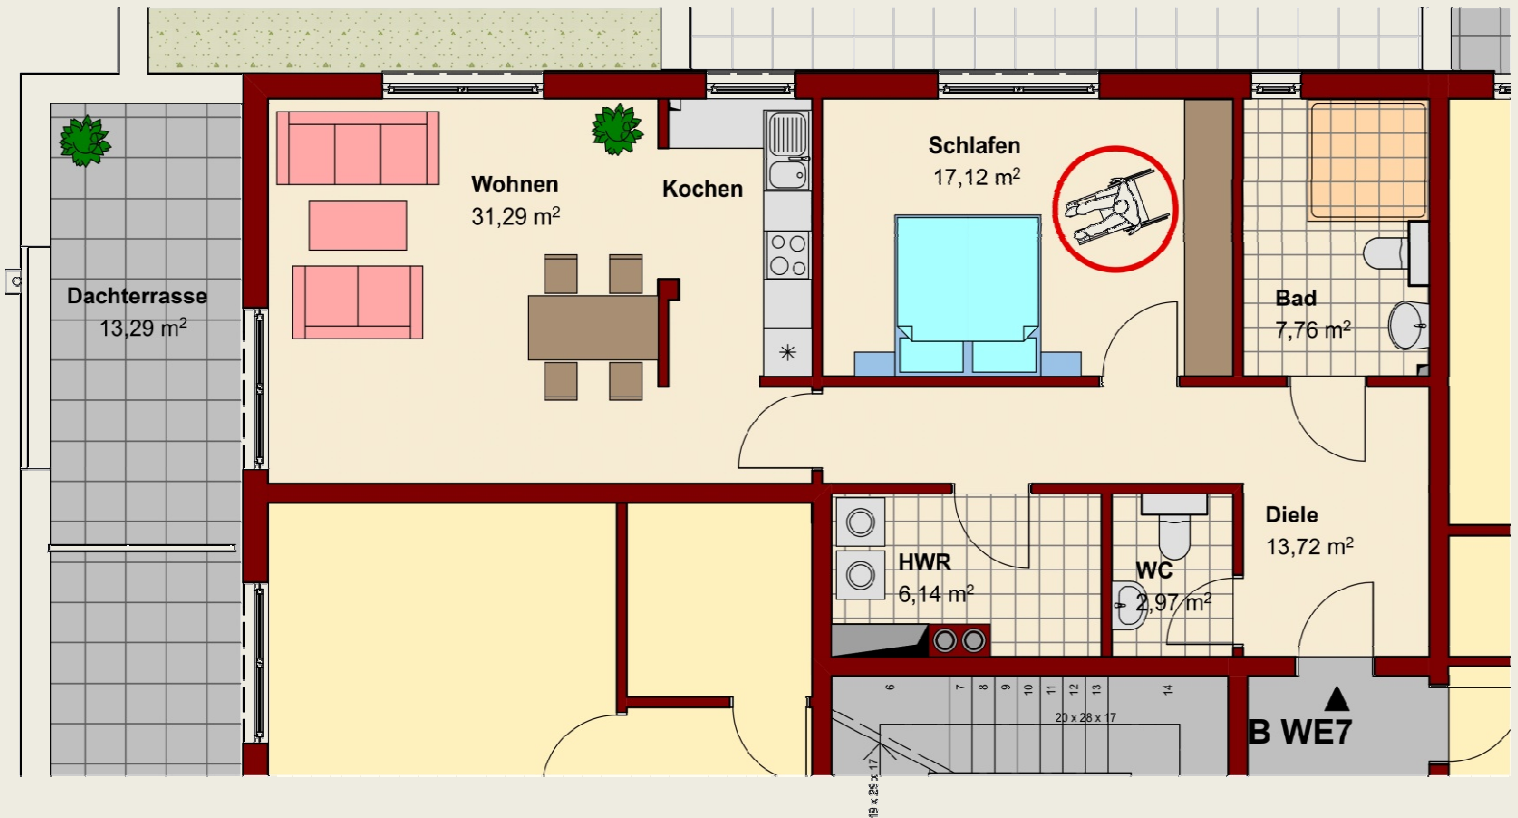

Seniorenresidenz Burscheid

Servicewohnen in stadtzentraler Lage

Haus B, Wohneinheit 7, Obergeschoss

- 2-Zimmer-Wohnung
- 85,60 m² Wohnfläche
- Bad und Gäste-WC

- Dachterrasse
- Sehr großzügiger Eingangsbereich