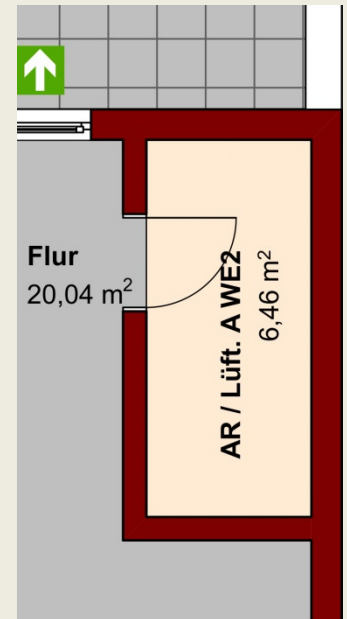

Seniorenresidenz Burscheid

Servicewohnen in stadtzentraler Lage

Haus A, Wohneinheit 2, Obergeschoss

- 2-Zimmer-Wohnung
- Separater Abstellraum
- 81,50 m² Wohnfläche
- Dachterrasse
- Bad und Gäste-WC